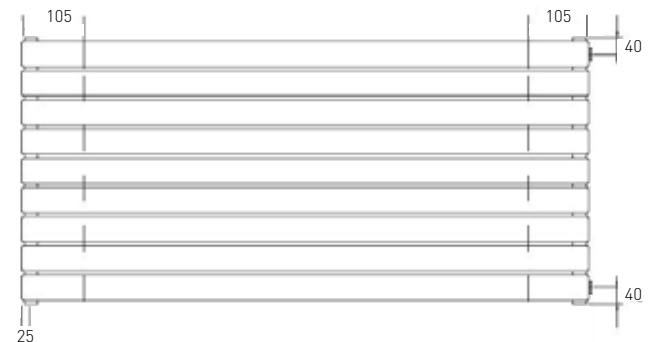

Delivery

Supplied to order approximate delivery time (8-16 weeks).

Type 10 horizontal

Model	Height (mm)	Width (mm)	Watts At 50°C	White Ex GST	Colours Ex GST
MIROH10 305X1000	305	1000	328	\$342.00	\$445.00
MIROH10 305X1740	305	1740	590	\$437.00	\$569.00
MIROH10 305X2000	305	2000	656	\$454.00	\$591.00
MIROH10 455X1000	455	1000	477	\$401.00	\$521.00
MIROH10 455X1740	455	1740	859	\$527.00	\$686.00
MIROH10 455X2000	455	2000	954	\$550.00	\$716.00
MIROH10 605X600	605	600	378	\$413.00	\$538.00
MIROH10 605X800	605	800	504	\$436.00	\$567.00
MIROH10 605X1000	605	1000	630	\$460.00	\$599.00
MIROH10 605X1740	605	1740	1134	\$617.00	\$802.00
MIROH10 605X2000	605	2000	1260	\$645.00	\$838.00
MIROH10 755X600	755	600	470	\$461.00	\$600.00
MIROH10 755X800	755	800	627	\$490.00	\$638.00
MIROH10 755X1000	755	1000	784	\$519.00	\$676.00
MIROH10 755X1740	755	1740	1411	\$708.00	\$921.00
MIROH10 755X2000	755	2000	1568	\$741.00	\$963.00
MIROH10 905X600	905	600	566	\$510.00	\$663.00
MIROH10 905X800	905	800	754	\$544.00	\$708.00
MIROH10 905X2000	905	2000	1866	\$836.00	\$1,088.00
MIROH10 1050X600	1050	600	657	\$558.00	\$726.00
MIROH10 1050X800	1050	800	876	\$598.00	\$779.00
MIROH10 1205X600	1205	600	749	\$607.00	\$789.00
MIROH10 1205X800	1205	800	999	\$652.00	\$848.00
MIROH10 1355X600	1355	600	843	\$655.00	\$852.00

Miro horizontal	Pipe centres left to right	Pipe centres from wall	Depth from wall
Single horizontal	width - 50mm	50mm - 62mm	80mm - 92mm

Miro horizontal	Pipe centres left to right	Pipe centres from wall	Depth from wall
Double horizontal	width - 50mm	63mm - 72mm	93mm - 102mm